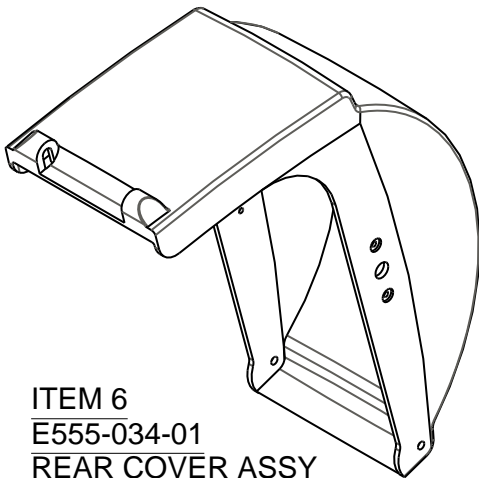

REVISED 11/04/2011

ITEM 1 - BEZEL

MODEL	PART NUMBER
ES	E555-039-01
ESA	E555-039-02
EL	E555-039-03
ELA	E555-039-04
EMA	E555-039-06
EJA	E555-039-08
EFA	E555-039-10

ITEM 2 - MEMBRANE SWITCH PAD ASSY

MODEL	PART NUMBER	PAD ONLY P/N	SWITCH ONLY P/N
ES	E555-003-01	E555-003-01-PAD	E555-003-01-SW
ESA / EFA	E555-003-02	E555-003-02-PAD	E555-003-01-SW
EL	E555-003-03	E555-003-03-PAD	E555-003-01-SW
ELA	E555-003-04	E555-003-04-PAD	E555-003-01-SW
EMA / EJA	E555-003-06	E555-003-06-PAD	E555-003-01-SW

ITEM 3
E555-031-00
RIGHT COVER

ITEM 4
E555-071-01 - SWITCH ASSY

ITEM 5
E555-035-01
TOP COVER ASSY

ITEM 6
E555-034-01
REAR COVER ASSY

ITEM 7
E555-075-01
MAGNETIC PROXIMITY SWITCH ASSY

ITEM 8
E555-150-00 -
PLASTIC ENCODER DISK
SEE NOTE BELOW